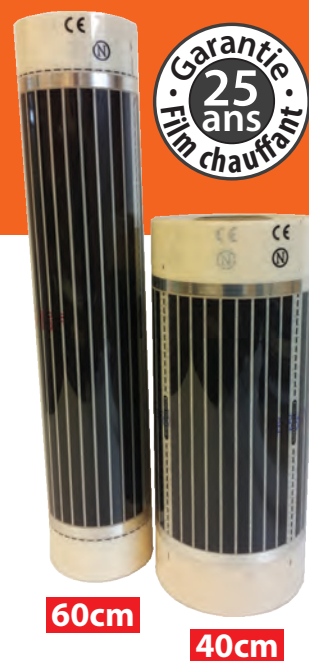

eFilm®

Film chauffant carbone haute performance

Garantie
25 ans
Film chauffant

Vous rêvez d'un chauffage invisible ?

Le plus beau chauffage est celui que l'on ne voit pas !

60cm

40cm

Applications: